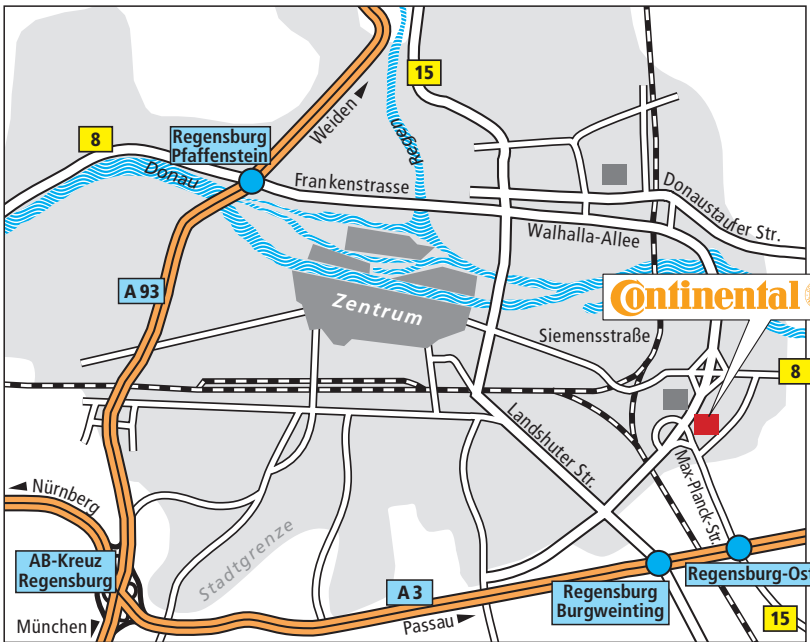

Der Weg zu uns

How to find us

Continental Automotive GmbH
Siemensstr. 12
93055 Regensburg

- a) von der A93 aus Richtung München kommend
- b) von der A93 aus Richtung Weiden kommend
- c) von der A3 aus Richtung Nürnberg kommend
- d) von der A3 aus Richtung Passau kommend

Zu a)

- Am Autobahnkreuz Regensburg auf Autobahn A3 Richtung Passau fahren.
- An der Autobahnausfahrt Regensburg/Burgweinting (100b) die Autobahn verlassen.
- An der ersten Ampel links abbiegen.
- An der nächsten Ampel links Richtung Zentrum abbiegen.
- An der dritten Ampel rechts auf die Osttangente Richtung Nürnberg/Weiden abbiegen.
- Erste Abfahrt rechts Richtung Siemensstraße wählen.
- Erste Abfahrt wieder rechts Richtung GVZ-Mitte/Siemensstraße wählen.
- An der Ampelkreuzung rechts in die Siemensstraße einfahren.
- An der nächsten Ampel links Richtung Hauptpforte/Besucherparkplatz abbiegen.

Zu b)

- Am Autobahnkreuz Regensburg auf Autobahn A3 Richtung Passau fahren.
- Folge Beschreibung unter a).

Zu c)

- Am Autobahnkreuz Regensburg weiter A3 Richtung Passau fahren.
- Folge Beschreibung unter a).

Zu d)

- An der Autobahnausfahrt Regensburg-Ost (101) die Autobahn verlassen.
- An der Ampel rechts Richtung Weiden/Zentrum/GVZ-Mitte abbiegen.
- Erste Abfahrt rechts Richtung Siemensstraße wählen.
- An der zweiten Ampel links Richtung Hauptpforte/Besucherparkplatz abbiegen.